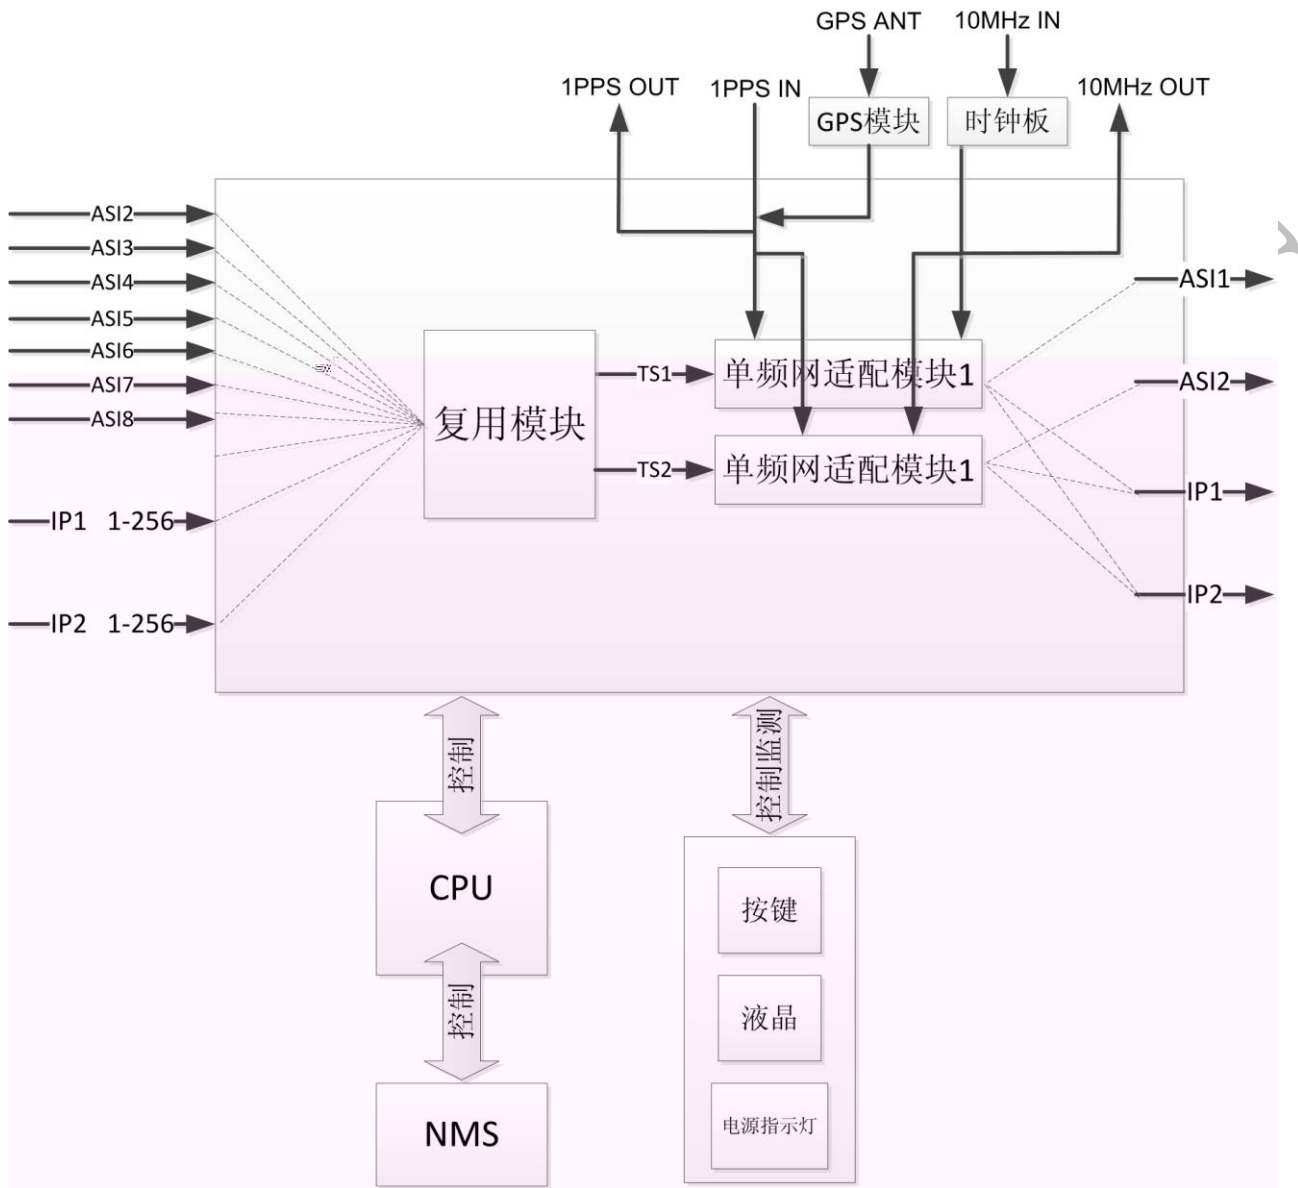

1

NDS3504B

8	ASI	2	IP	TS			SIP
						2	ASI
							2
							IP
							GB20600
2006							DTMB-T
							DTMB-T

2

- ❖ GB/T 28434-2012
- ❖ GB20600 2006
- ❖ DTMB
- ❖ 8 ASI +2 IP 256 IP
- ❖ 2 4 ASI +2 IP
- ❖ SIP SIP ID
- ❖ 1PPS 1 GPS
- ❖ 1PPS 10MHz
- ❖ UDP
- ❖ PCR
- ❖ Web

## 3

	8 ASI +2 IP	256 IP
	PID	
	PCR	
	PSI/SI	
	ASI	2 4 ASI BNC
	IP	2 IP
	TCXO	
	1PPS	1 GPS 2
	1PPS 10MHz	
	BNC	75Ω

4

成都德芯