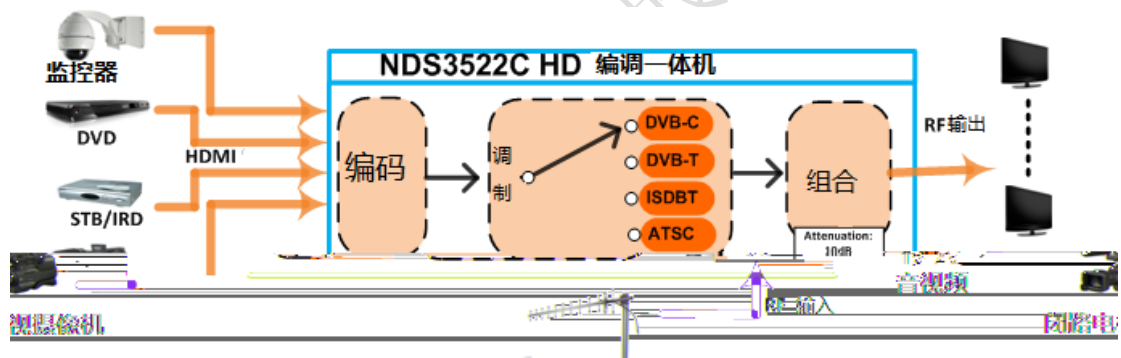

J.83.B	调制星座	64QAM,256QAM
DTMB 调制参数	调制星座		4QAM,4QAMNR,16QAM,32QAM,64QAM
	载波数		单载波, 多载波
	保护间隔		420,945,595
	码率		4,6,8
	FFT		None, 240,720
	带宽		2M~8M
系统	网页管理		
	中英文显示		
	网络远程升级		
通用	电源	DC 12V	
	尺寸	203*144*52mm	
	重量	<1kg	

4.

温馨提示：因产品需求差异，请以供货产品实物为准！